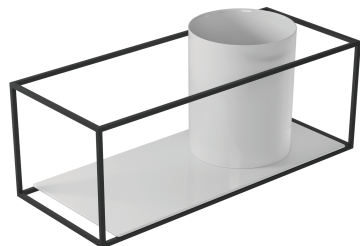

Art. 2078

INFO

STRUTTURA SOTTOLAVABO
Underbasin structure

PESO PRODOTTO Kg 6
Weight

PESO COMPLESSIVO Kg 22
Total Weight

REVISIONE 1.0
Silvano Mariano

DATA
16/03/18

COLORI

● **NERO OPACO**
Matt black cod. 2078NE

● **ORO CHIARO**
Light gold cod. 2078OR

● **RAME**
Copper cod. 2078RA

ACCESSORI

MENSOLA IN CERAMICA CON FORO SX-DX
Ceramic shelf with SX-DX hole (reversible)

● cod. 2053