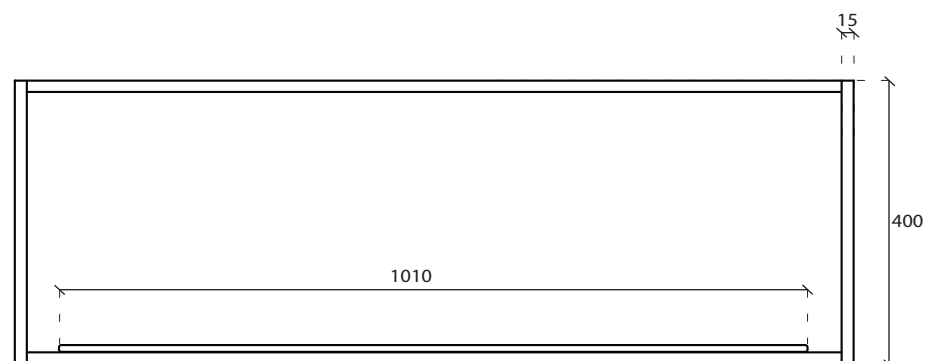

Art. 2078

INFO

STRUTTURA SOTTOLAVABO
Underbasin structure

PESO PRODOTTO Kg 6
Weight

PESO COMPLESSIVO Kg 22
Total Weight

REVISIONE 1.0
Silvano Mariano

DATA
16/03/18

COLORI

● **NERO OPACO**
Matt black cod. 2078NE

● **ORO CHIARO**
Light gold cod. 2078OR

● **RAME**
Copper cod. 2078RA

ACCESSORI

MENSOLA IN CERAMICA CON FORO SX-DX
Ceramic shelf with SX-DX hole (reversible)

● cod. 2053

● cod. 2053MT

● cod. 2053NEMT

● cod. 2053SA

● cod. 2053ON

VISTA DALL'ALTO

VISTA FRONTALE

VISTA LATERALE

ATTENZIONE:

Galassia Spa persegue la filosofia di migliorare i prodotti aggiungendo nuovi materiali, innovazioni progettuali e tecnologie produttive. L'azienda si riserva di cambiare schede tecniche e caratteristiche di funzionamento degli articoli in ogni momento e senza necessità di preavviso. I pesi possono subire variazioni del 20%.

ATTENTION:

Galassia Spa is constantly improving its products by adding new materials, new projects and modern production technologies. The company reserves the right to change any technical specifications/ dimension and/or operating characteristics of the products at any time and without giving notice. the ceramic items weight may vary up to 20%