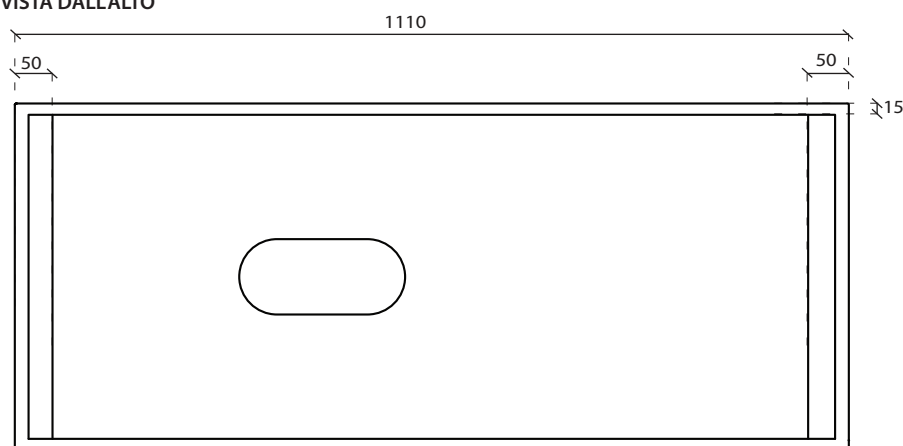

VISTA DALL'ALTO

VISTA FRONTALE