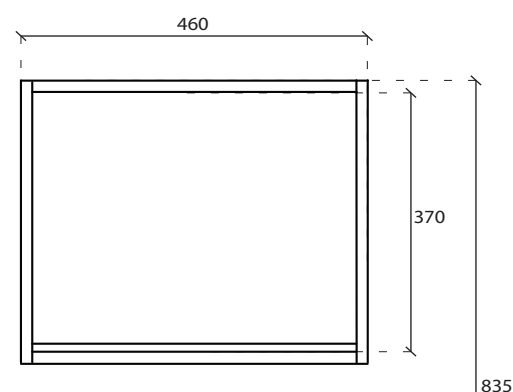

VISTA LATERALE

ATTENZIONE:

Galassia Spa persegue la filosofia di migliorare i prodotti aggiungendo nuovi materiali, innovazioni progettuali e tecnologie produttive. L'azienda si riserva di cambiare schede tecniche e caratteristiche di funzionamento degli articoli in ogni momento e senza necessità di preavviso. I pesi possono subire variazioni del 20%.

ATTENTION:

Galassia Spa is constantly improving its products by adding new materials, new projects and modern production technologies. The company reserves the right to change any technical specifications/ dimension and/or operating characteristics of the products at any time and without giving notice. the ceramic items weight may vary up to 20%